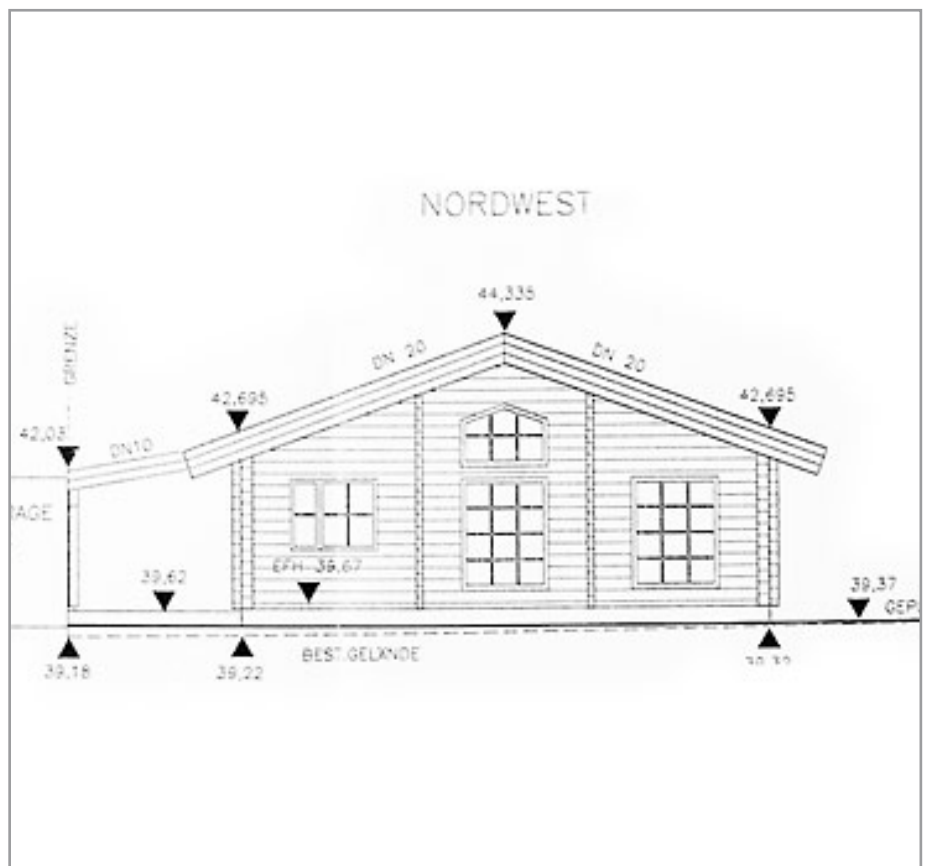

**Haus
Willich**