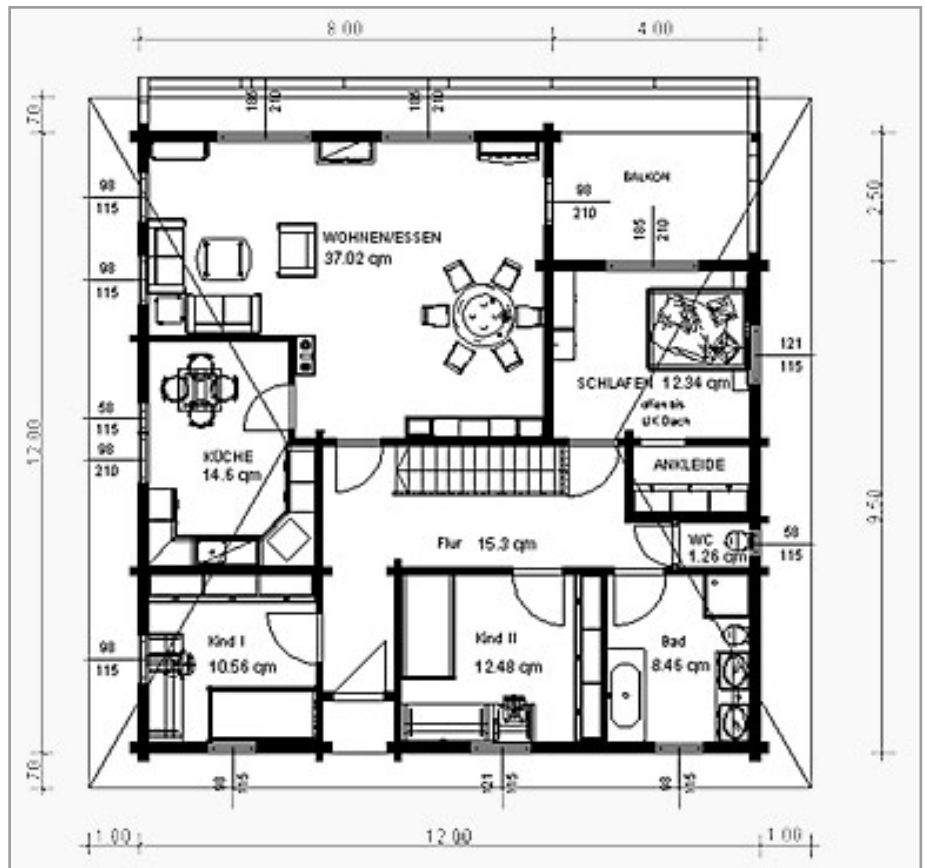

**Haus
Krickenbach**