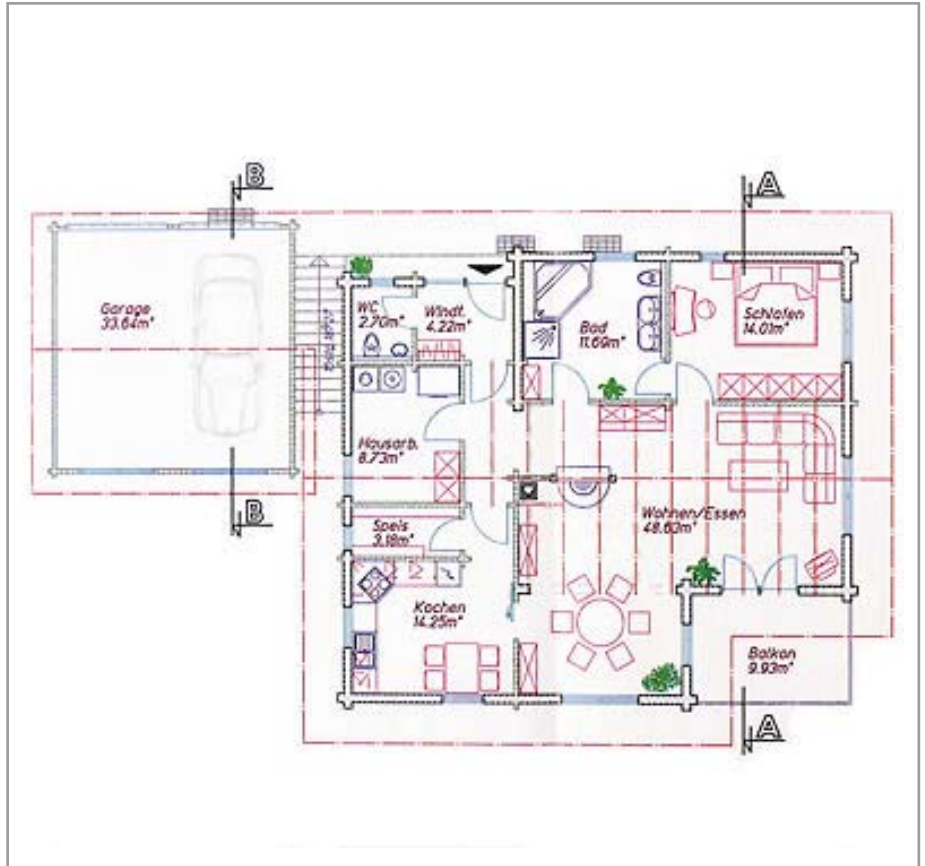

**Haus
Fluorn**