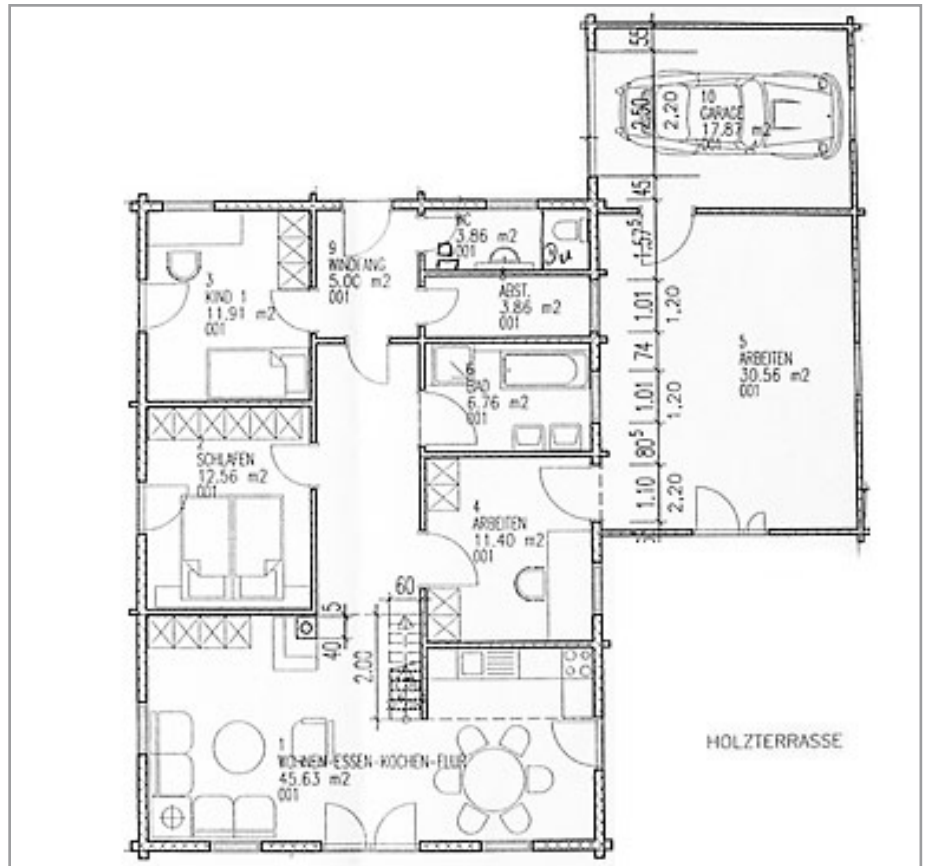

Haus Eberhardzell