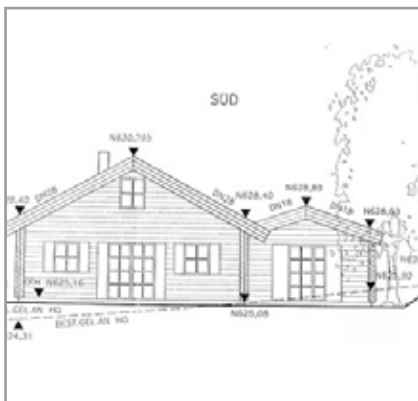

Haus Eberhardzell