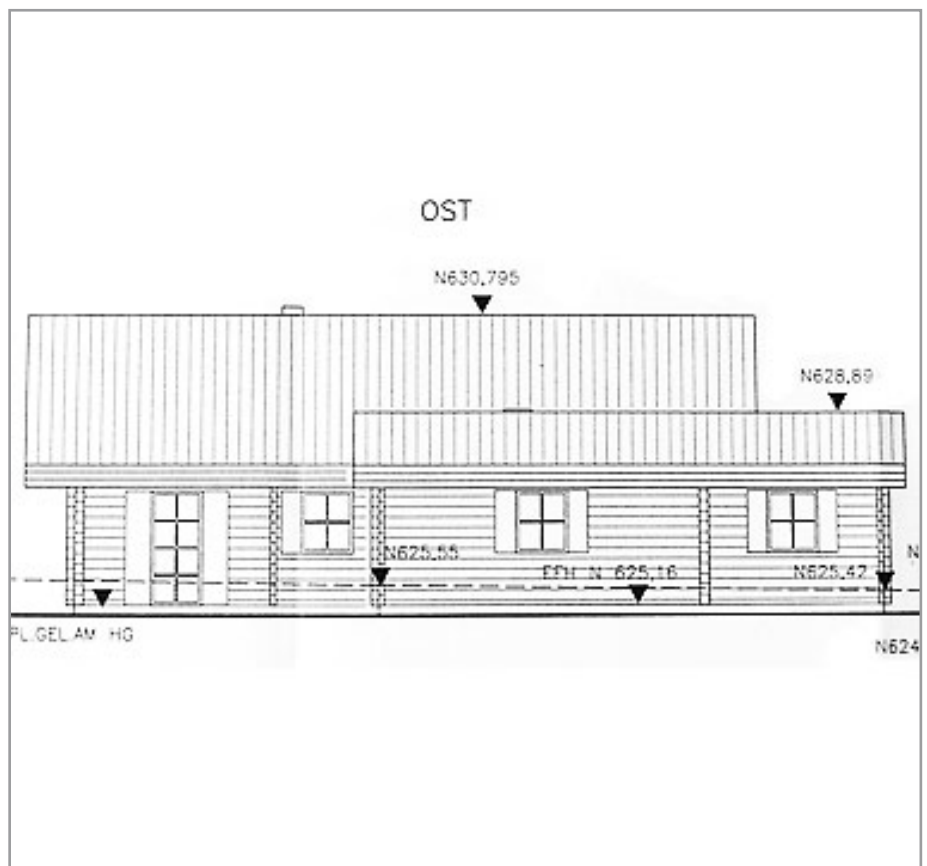

Haus Eberhardzell