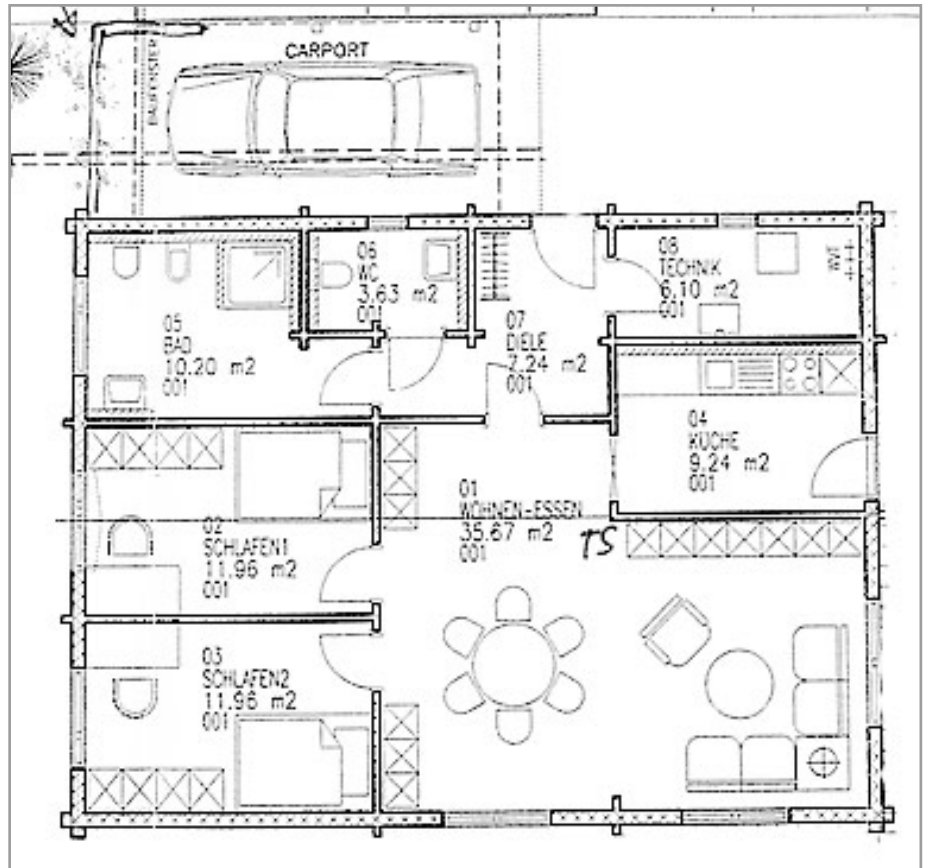

**Haus
Willich**