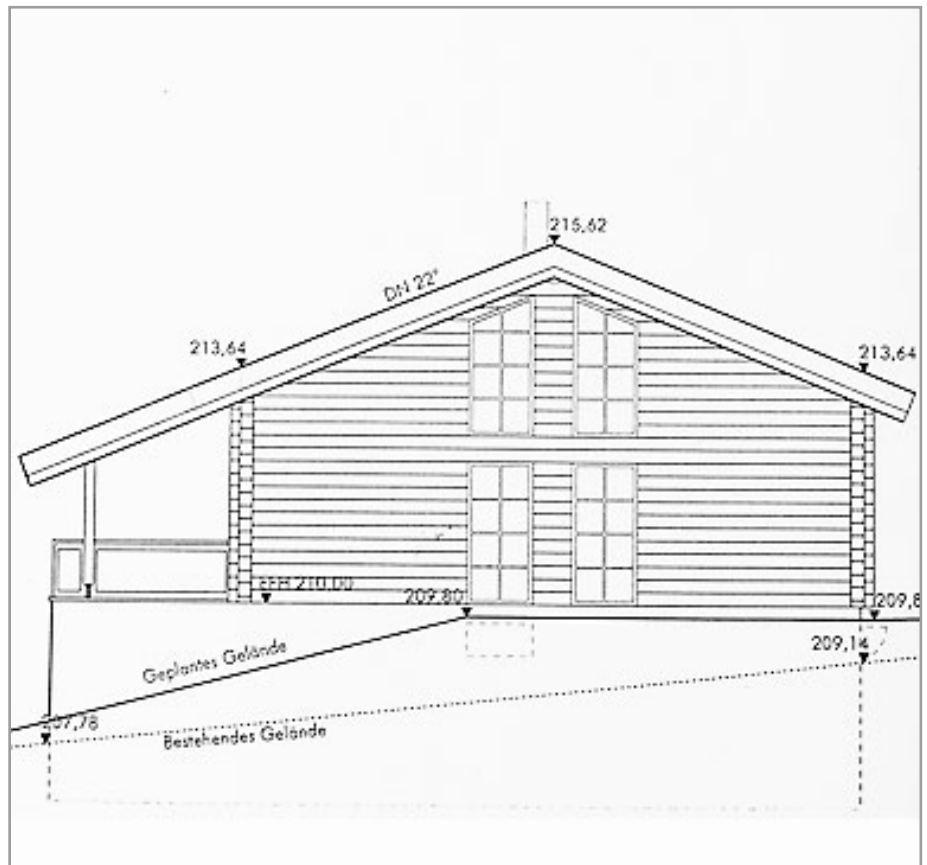

**Haus
Güglingen**