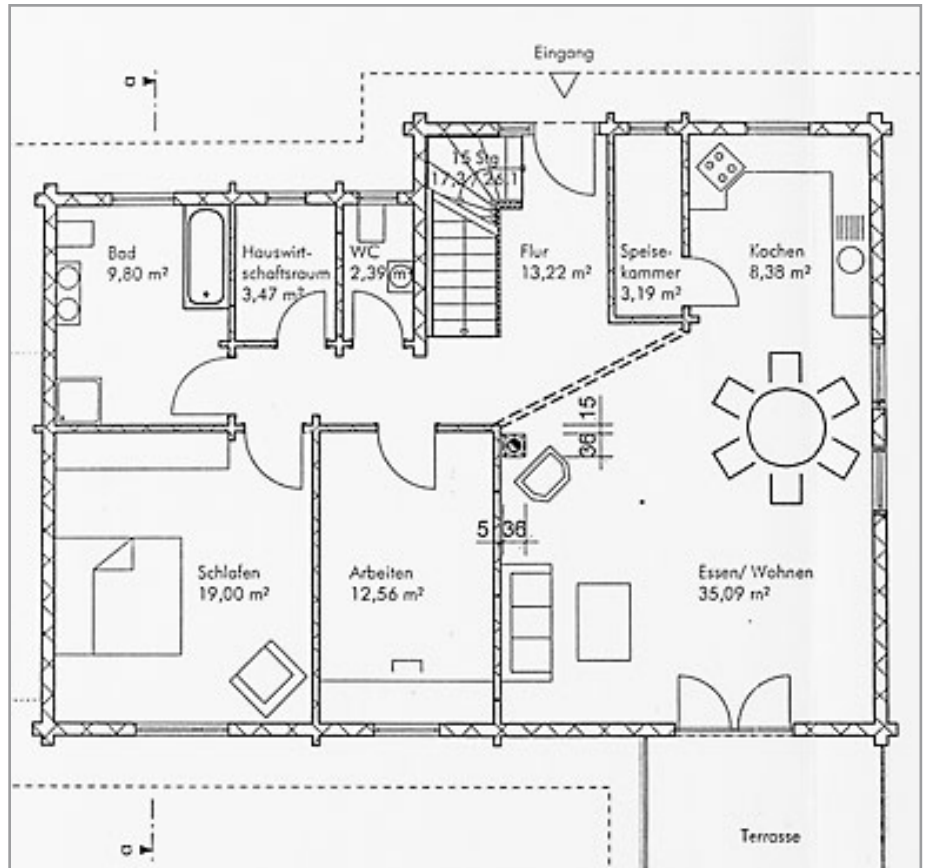

**Haus
Güglingen**